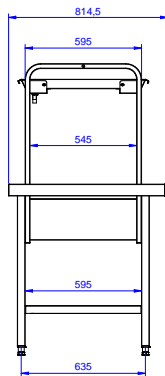

#### Položka č.

Konstrukce z nerez oceli AISI304. Čtyři čtvercové 40x40mm výškově stavitelné nohy. Třístranný spojovací rám.

Jednopatrová nástavba na mycí koše. 2 otvory na odpad s gumovým okrajem. Pro připojení k dopravníku na pravé přední straně. Směr posuvu koše: zleva doprava.

### Extra příslušenství

- Stěrka na talíře. PNC 855297
- Police na talíře/koše pro příjmový/třídící stůl 2700mm. PNC 865378
- Dráha na podnosy na příjmové/třídící stoly, nerezová (k instalaci ze strany zákazníka/číšníkù), 2700mm. PNC 865382
- Skluz na příbory (k instalaci na dráhu na podnosy). PNC 865383
- Sada pro uchycení 2 čtvercových nohou do podlahy. PNC 865386
- Nerezová odnímatelná deska se zvýšenými okraji pro vedení mycích košů (používá se pro propojení 2 mycích stolů k myčkám). PNC 865418
- Nerezová odnímatelná deska s otvorem na odpad, se zvýšenými okraji pro vedení mycích košů (používá se pro propojení 2 mycích stolů k myčkám). PNC 865419

SCHVÁLENO: \_\_\_\_\_

Zepředu

Boční

Shora

**Hlavní informace**

Vnější rozměry, Šířka	2700 mm
865341 (BHST2708L)	
Vnější rozměry, Hloubka	800 mm
Vnější rozměry, Výška	1551 mm
Netto váha:	24 kg
Směr posunu koše:	zleva doprava