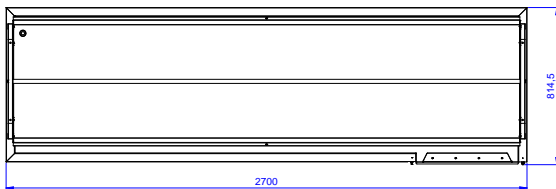

SCHVÁLENO: \_\_\_\_\_

Zepředu

Boční

Shora

**Hlavní informace**

Vnější rozměry, Šířka	2700 mm
865341 (BHST2708L)	
Vnější rozměry, Hloubka	800 mm
Vnější rozměry, Výška	1551 mm
Netto váha:	24 kg
Směr posunu koše:	zleva doprava