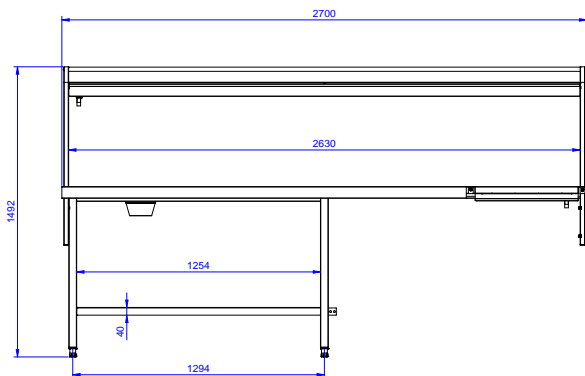

SCHVÁLENO: \_\_\_\_\_

Zepředu

Boční

Shora

**Hlavní informace**

Vnější rozměry, Šířka	2700 mm
865341 (BHST2708L)	
Vnější rozměry, Hloubka	800 mm
Vnější rozměry, Výška	1551 mm
Netto váha:	24 kg
Směr posunu koše:	zleva doprava